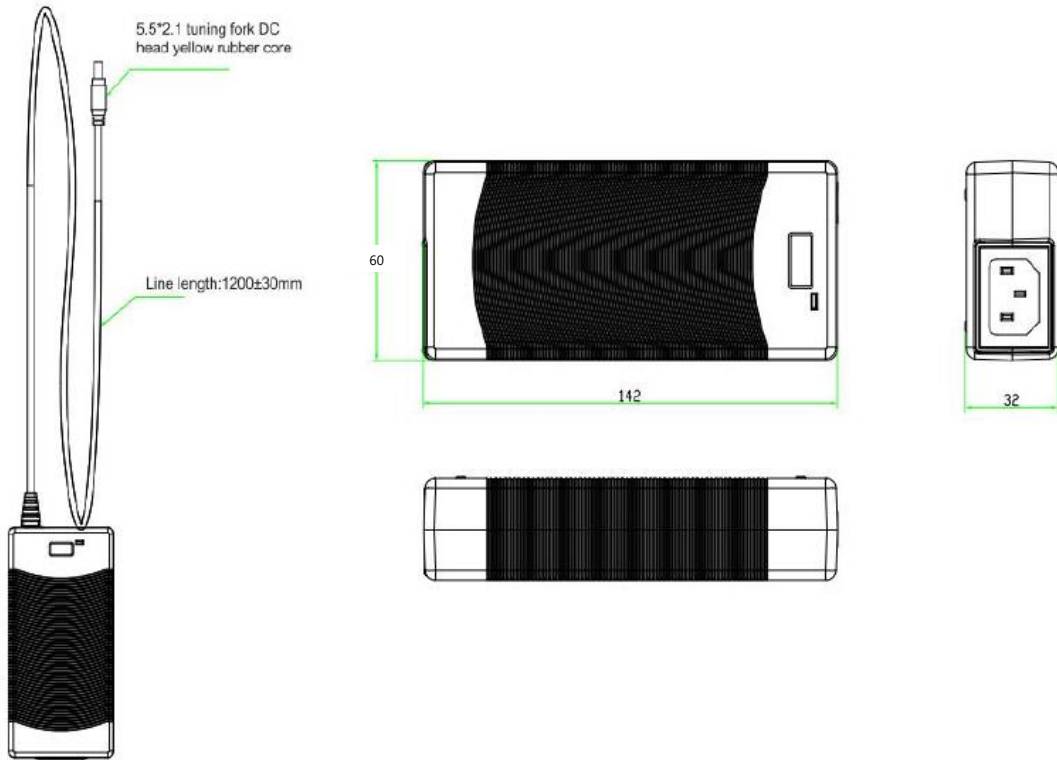

PS-1028GA 外觀圖

■ 本体

約 210 × 86 × 28 mm

■電源アダプター

約 142 × 60 × 32 mm

■電源コード