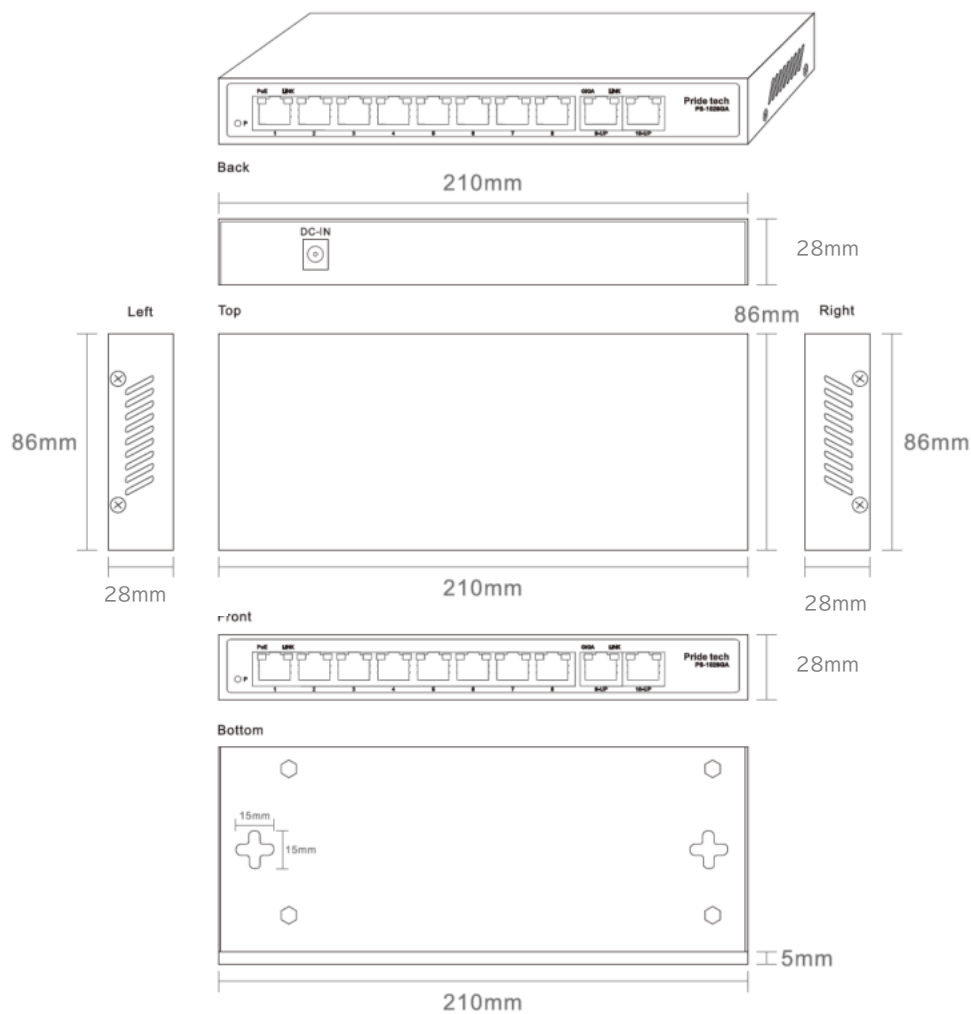

PS-1028GA 外觀圖

■ 本体

約 210 × 86 × 28 mm

■電源アダプター

約 142 × 60 × 32 mm

■電源コード