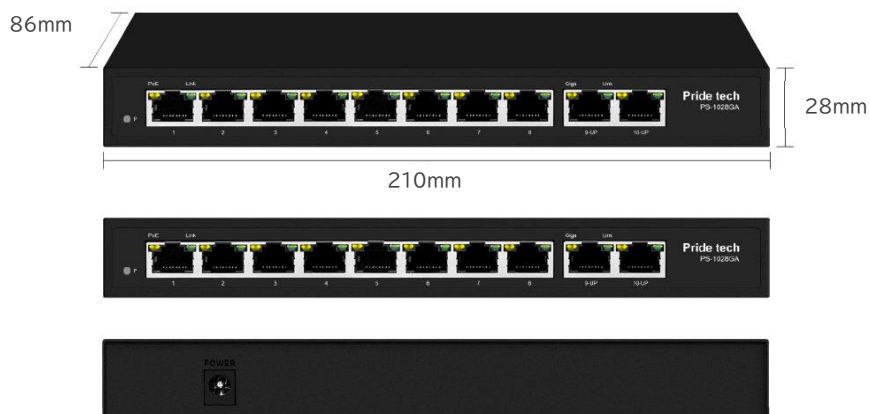

PS-1028GA 外觀圖

■ 本体

約 210 × 86 × 28 mm

■電源アダプター

約 142 × 60 × 32 mm

■電源コード