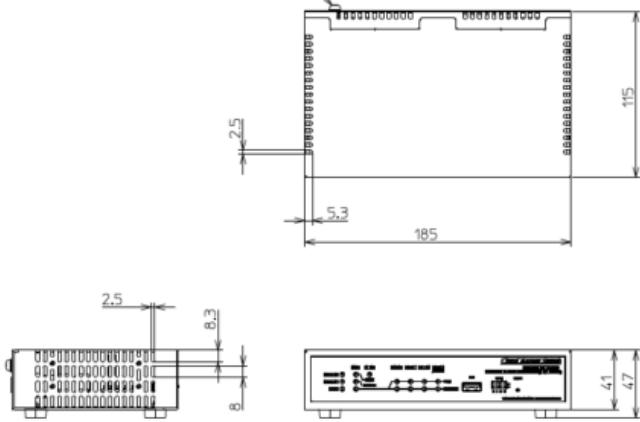

PS-72Jplus / PS-73Jplus 外觀圖 rev.1.0

■ 本体

PS-72Jplus

PS-73Jplus

(*)ナベ型端子P3(SW, W付)(三番ホワイト)
M4X8

(*)ナベ型端子P3(SW, W付)(三番ホワイト)
M4X8

外形寸法 W 185×D 115×H 47 (mm)

PS-72Jplus

PS-73Jplus

■電源アダプター

約 W47 × D68.2 × H28.4 mm

■電源コード