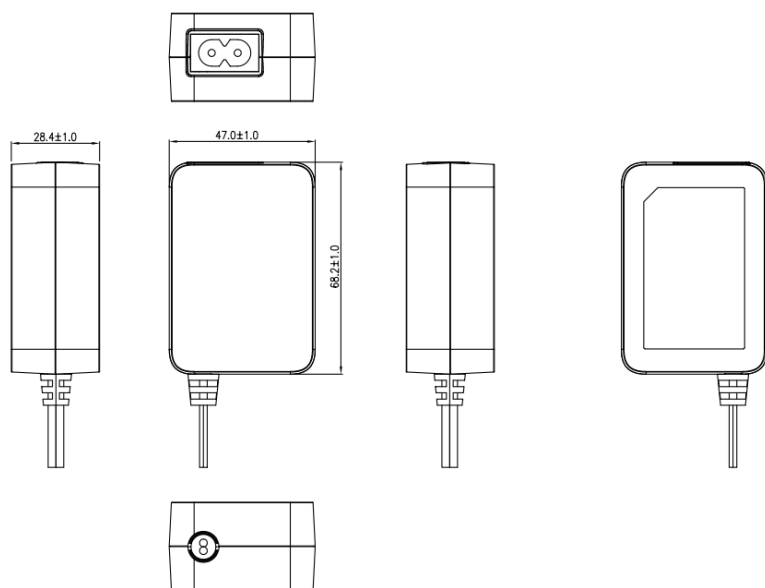

PS-72Jplus / PS-73Jplus 外觀圖 rev.1.0

■ 本体

PS-72Jplus

PS-73Jplus

(*)ナベ型端子P3(SW, W付)(三番ホワイト)
M4X8

(*)ナベ型端子P3(SW, W付)(三番ホワイト)
M4X8

外形寸法 W 185×D 115×H 47 (mm)

PS-72Jplus

PS-73Jplus

■電源アダプター

約 W47 × D68.2 × H28.4 mm

■電源コード