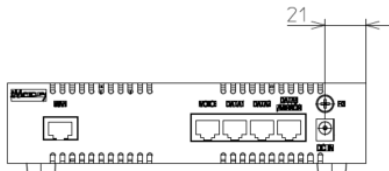

PS-72Jplus / PS-73Jplus 外觀圖 rev.1.0

■ 本体

PS-72Jplus

PS-73Jplus

(*)ナベ型端子P3(SW, W付)(三番ホワイト)
M4X8

(*)ナベ型端子P3(SW, W付)(三番ホワイト)
M4X8

外形寸法 W 185×D 115×H 47 (mm)

PS-72Jplus

PS-73Jplus

■電源アダプター

約 W47 × D68.2 × H28.4 mm

■電源コード