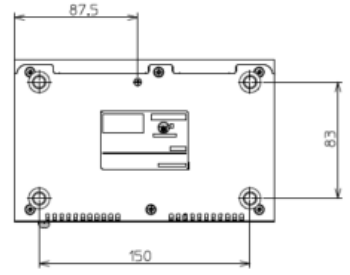

PS-72Jplus / PS-73Jplus 外觀圖 rev.1.0

■ 本体

PS-72Jplus

PS-73Jplus

(*)ナベ型端子P3(SW, W付)(三番ホワイト)
M4X8

(*)ナベ型端子P3(SW, W付)(三番ホワイト)
M4X8

外形寸法 W 185×D 115×H 47 (mm)

PS-72Jplus

PS-73Jplus

■電源アダプター

約 W47 × D68.2 × H28.4 mm

■電源コード