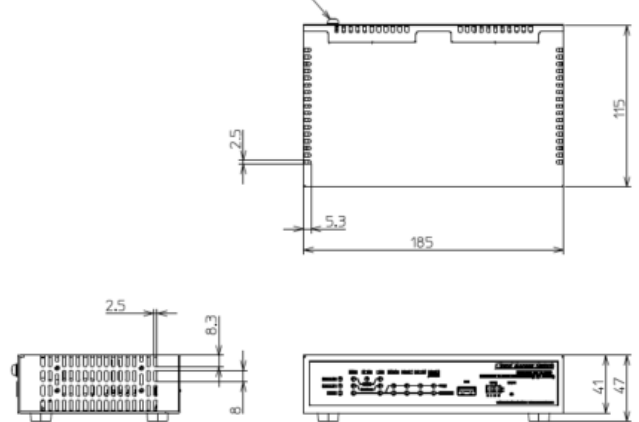

PS-72Jplus / PS-73Jplus 外觀圖 rev.1.0

■ 本体

PS-72Jplus

PS-73Jplus

(*)ナベ型端子P3(SW, W付)(三番ホワイト)
M4X8

(*)ナベ型端子P3(SW, W付)(三番ホワイト)
M4X8

外形寸法 W 185×D 115×H 47 (mm)

PS-72Jplus

PS-73Jplus

■電源アダプター

約 W47 × D68.2 × H28.4 mm

■電源コード