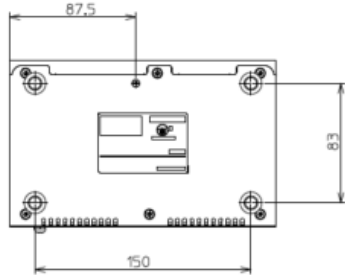

PS-72Jplus / PS-73Jplus 外觀圖 rev.1.0

■ 本体

PS-72Jplus

PS-73Jplus

(*)ナベ型端子P3(SW, W付)(三番ホワイト)
M4X8

(*)ナベ型端子P3(SW, W付)(三番ホワイト)
M4X8

外形寸法 W 185×D 115×H 47 (mm)

PS-72Jplus

PS-73Jplus

■電源アダプター

約 W47 × D68.2 × H28.4 mm

■電源コード