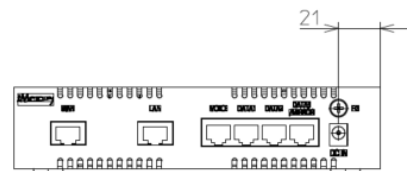

PS-72Jplus / PS-73Jplus 外觀圖 rev.1.0

■ 本体

PS-72Jplus

PS-73Jplus

(*)ナベ型端子P3(SW, W付)(三番ホワイト)
M4X8

(*)ナベ型端子P3(SW, W付)(三番ホワイト)
M4X8

外形寸法 W 185×D 115×H 47 (mm)

PS-72Jplus

PS-73Jplus

■電源アダプター

約 W47 × D68.2 × H28.4 mm

■電源コード